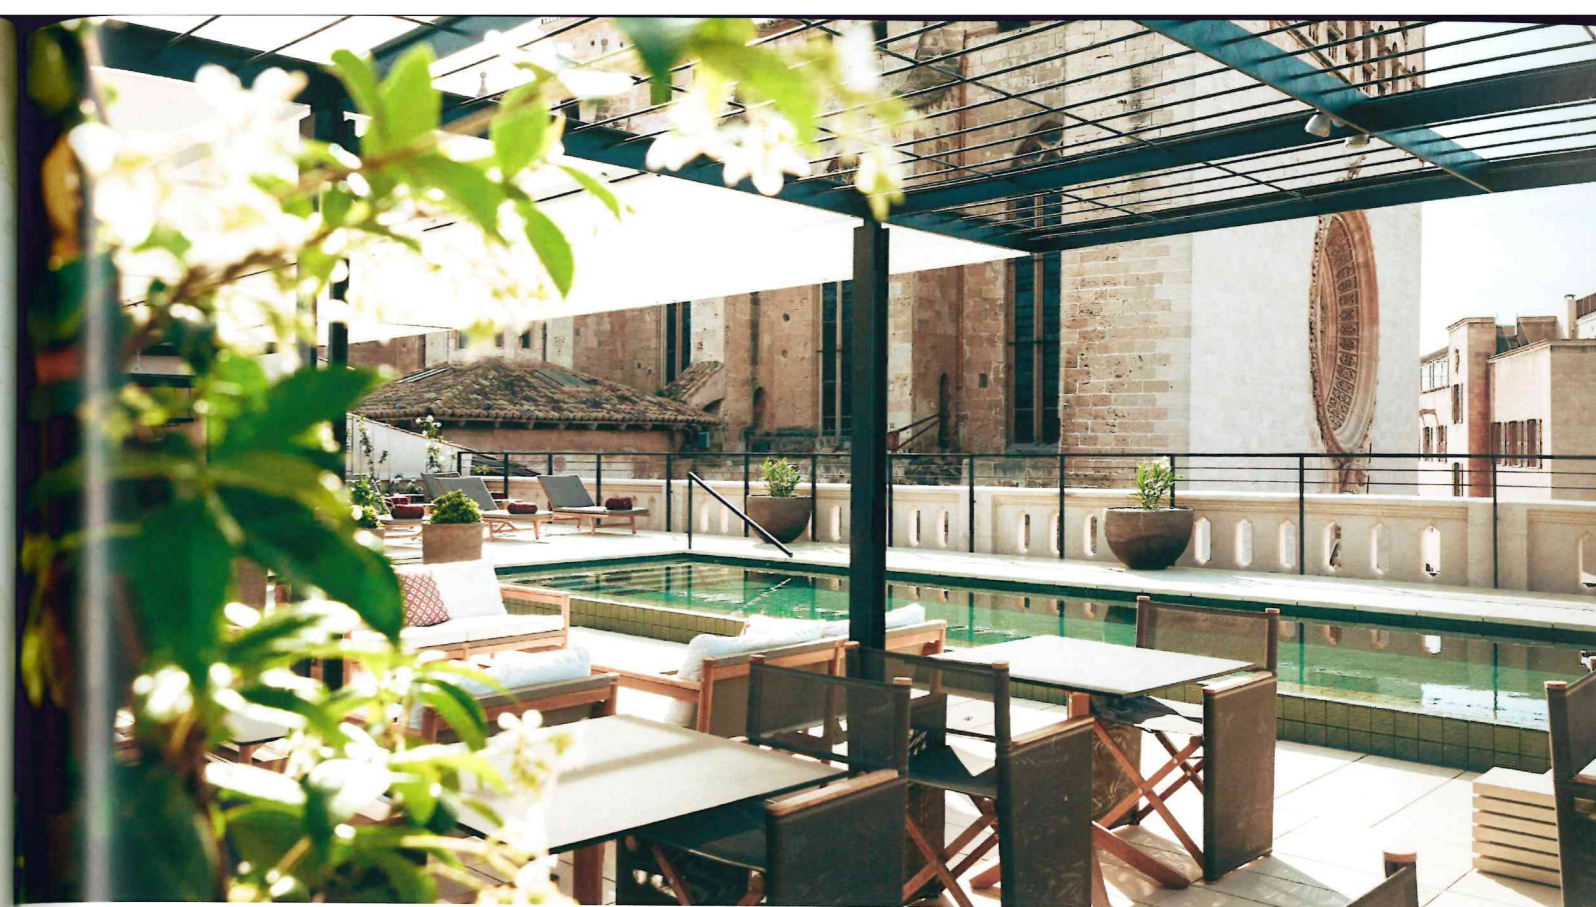

12. Jahrgang

„Sant Francesc Hotel“ – Über den Dächern von Palma

Tapas-Bars und feinste Sterneküche, quirlige Boutiquen im Herzen der mallorquinischen Altstadt, feine Sandstrände und ein turbulentes Nachtleben – Besucher der Baleareninsel benötigen nur noch den passenden Rückzugsort, um einen Aufenthalt in Palma vollkommen zu machen.

Seit Ende März 2015 ist das elegante und traditionell designte 5-Sterne-Hotel „Sant Francesc Hotel Singular“ in einem der ältesten Viertel von Palma für Gäste genau so ein Ort der Ruhe. Das im neoklassizistischen Stil erbaute Herrenhaus stammt aus dem 19. Jahrhundert und steht mitten in der Altstadt von Palma de Mallorca.

Hinter der Fassade des Hotels liegen versteckte Terrassen, Innenhöfe, ein großer Garten, eine spektakuläre 200 Quadrat-

meter große Rooftop-Terrasse, 32 kunstvoll eingerichtete Zimmer und zehn wundervolle Suiten, viele davon mit Holzbalkendecken und Mansardendächern, andere mit Fresken. Eine hochklassige Sammlung zeitgenössischer Kunst und Fotografie schmückt die Wände des Hotels. Viele dieser Werke wurden von verschiedenen Künstlern eigens für das „Sant Francesc Hotel Singular“ angefertigt. Mallorquinischer Bruchstein und französisches Eichenholz zieren die Außenfassade des Gebäudes und gehen mit Werken namhafter